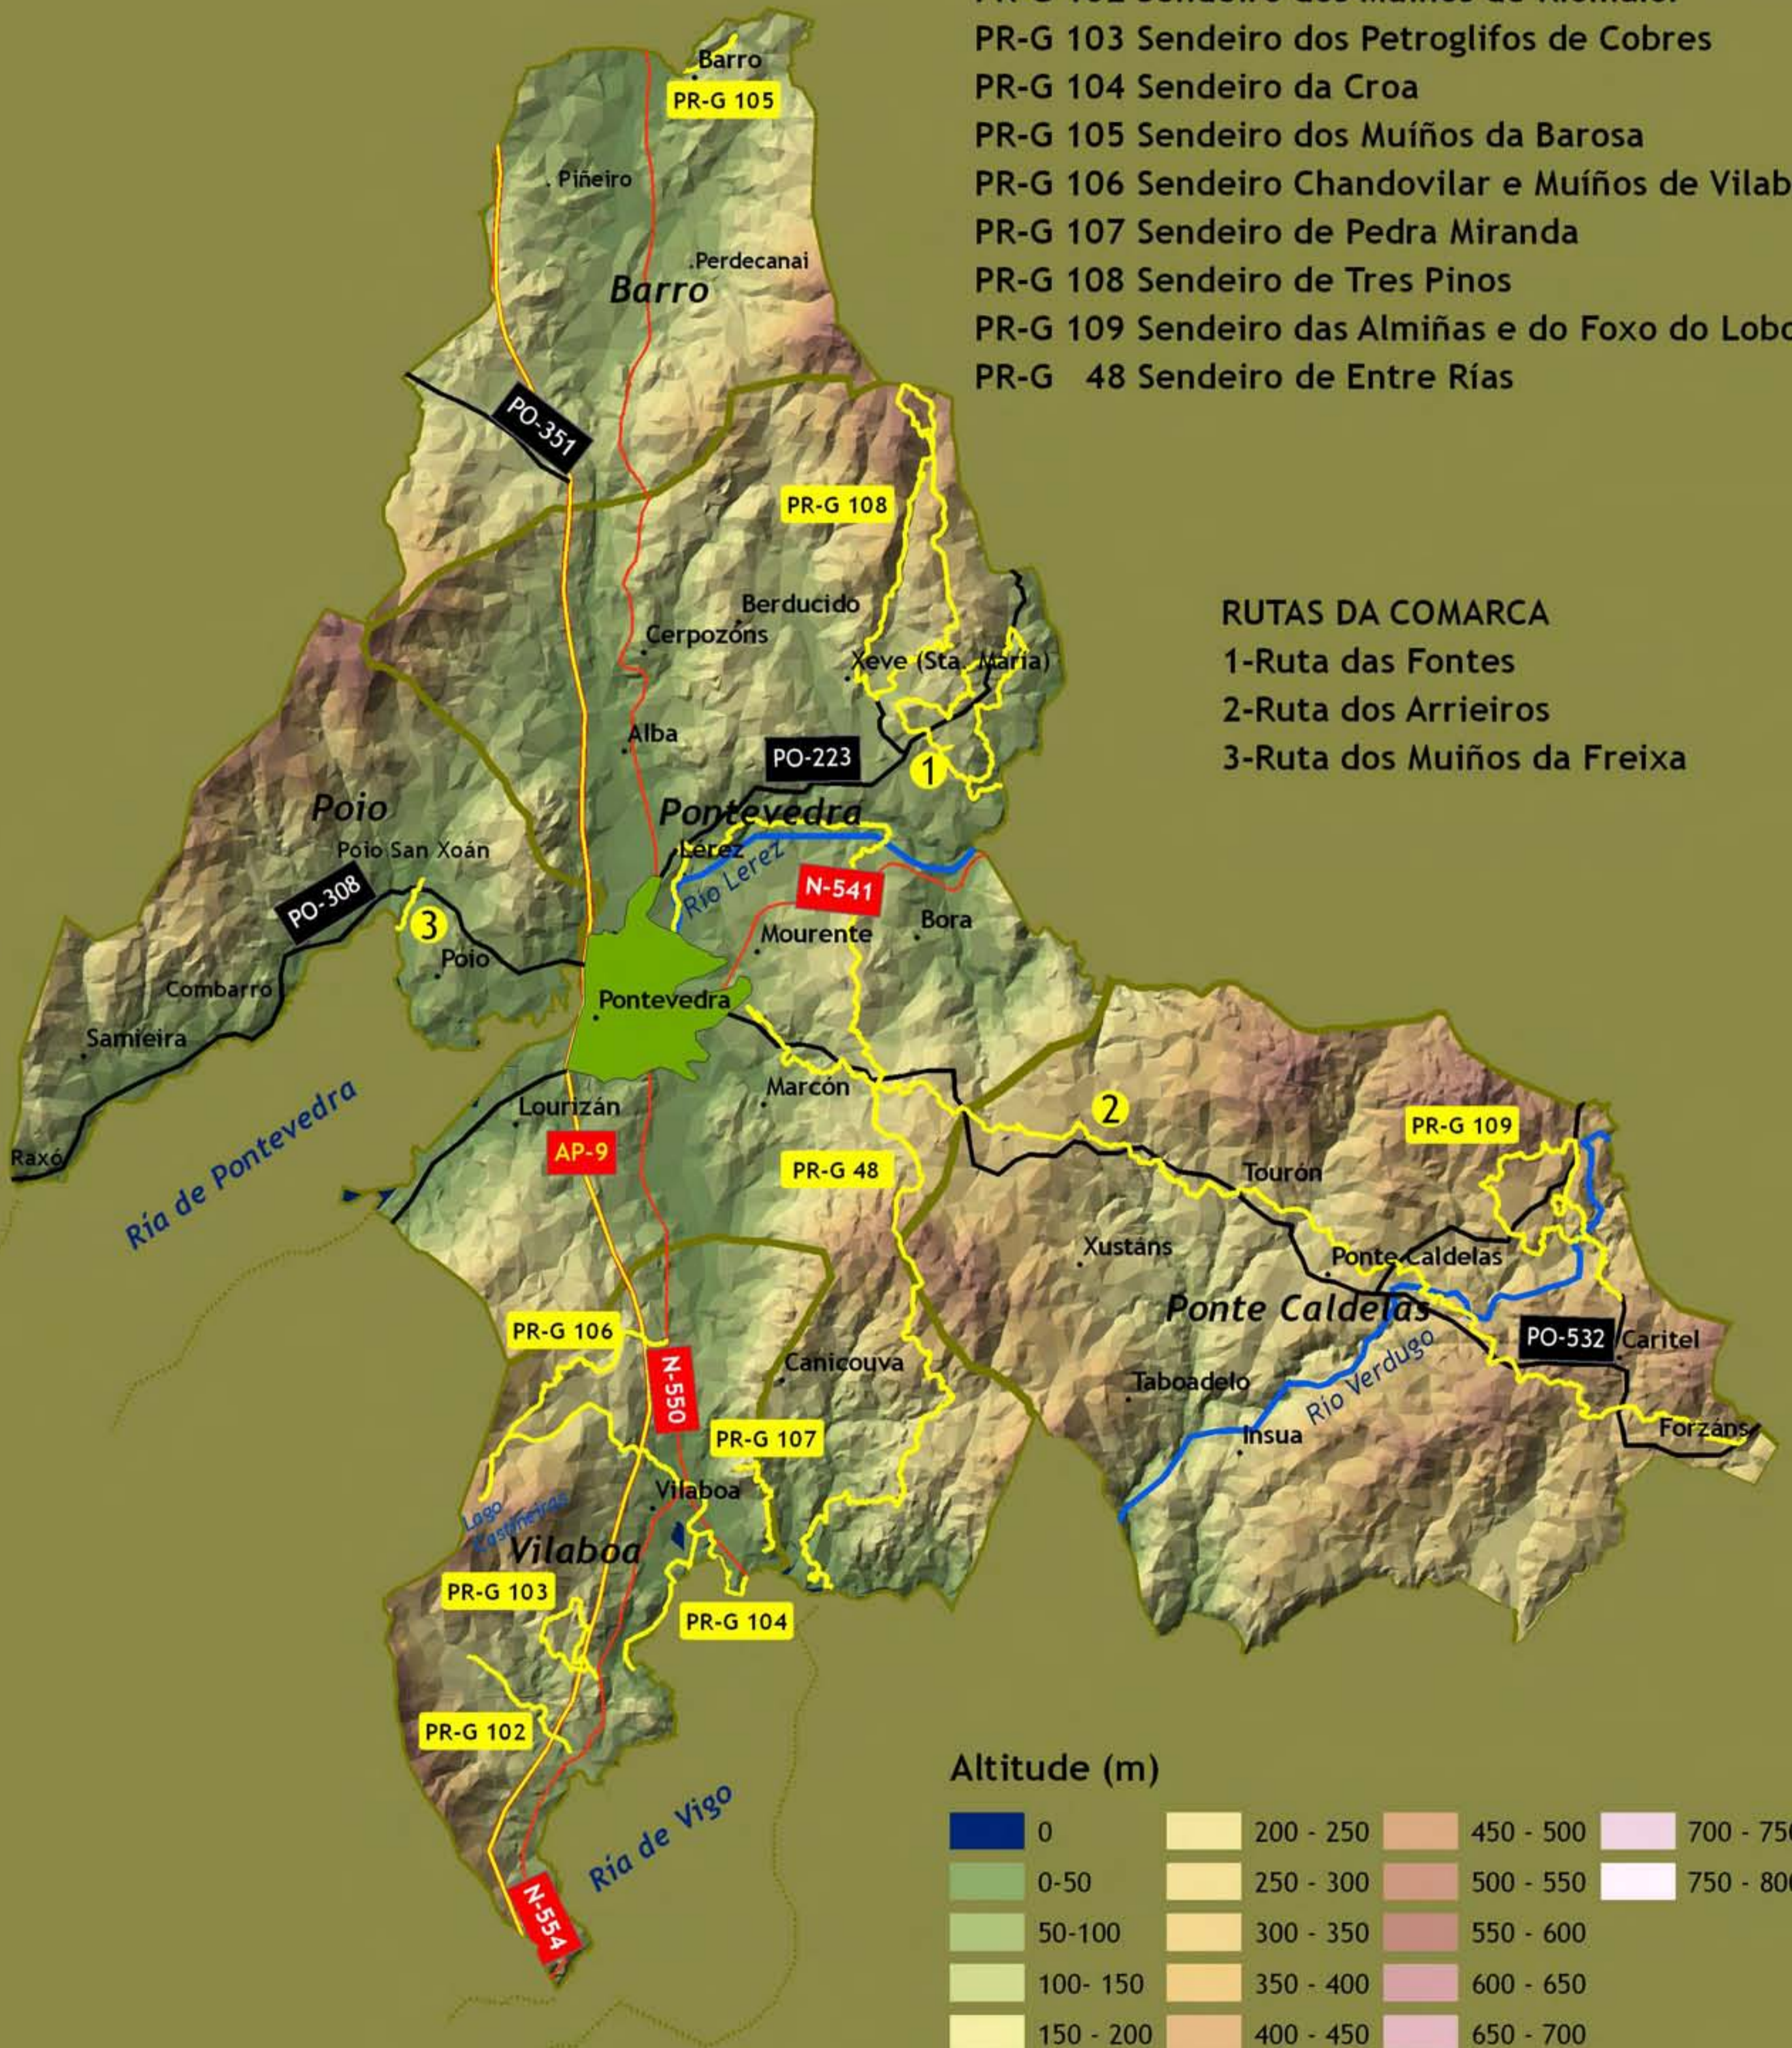

SENDEIROS PR-G DA COMARCA

- PR-G 102 Sendeiro dos Muíños de Riomaior
- PR-G 103 Sendeiro dos Petroglifos de Cobres
- PR-G 104 Sendeiro da Croa
- PR-G 105 Sendeiro dos Muíños da Barosa
- PR-G 106 Sendeiro Chandovilar e Muíños de Vilaboa
- PR-G 107 Sendeiro de Pedra Miranda
- PR-G 108 Sendeiro de Tres Pinos
- PR-G 109 Sendeiro das Almiñas e do Foxo do Lobo
- PR-G 48 Sendeiro de Entre Rías

RUTAS DA COMARCA

- 1-Ruta das Fontes
- 2-Ruta dos Arrieiros
- 3-Ruta dos Muíños da Freixa

Altitude (m)

0	200 - 250	450 - 500	700 - 750
0-50	250 - 300	500 - 550	750 - 800
50-100	300 - 350	550 - 600	
100- 150	350 - 400	600 - 650	
150 - 200	400 - 450	650 - 700	